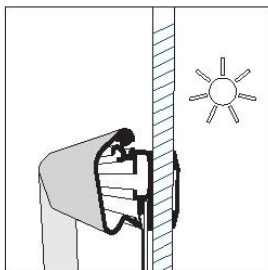

### Window Snap frame

Available in 25 and 32mm wide profiles. Perfect for your advertising message as the posters are seen from both sides. Easy to install with preapplied adhesive tape. Complete with a fascia frame for mounting to the outside of the window.

### Fenster-Klapprahmen

In 25 und 32 mm Breite. Ideal für Schaufenster, da die Plakate beidseitig sichtbar sind. Einfache Befestigung auf der Fensterscheibe durch das bereits angebrachte Spezialklebeband. Mit Konterrahmen für die Außenseite.